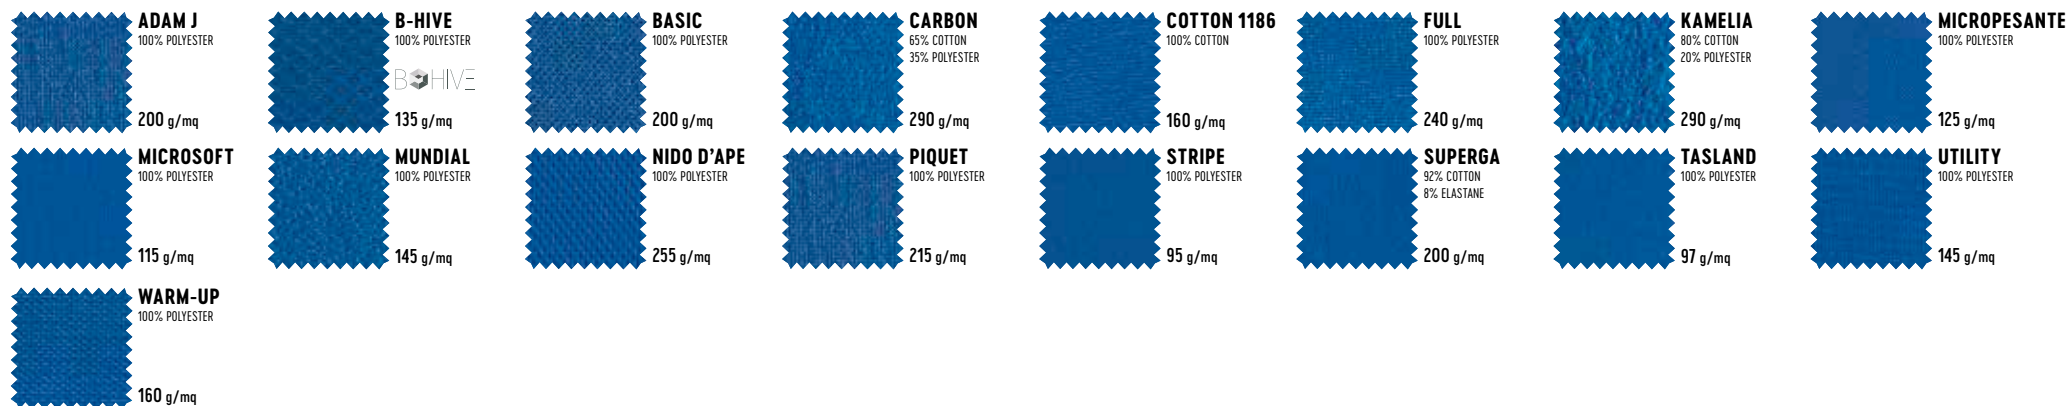

FREETIME TEXTILE