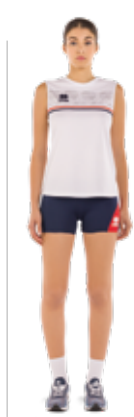

RECOMMENDED COMBINATION

KIT CHARLES

	FLANN	JOKER	JAN
AD	zł 372,00	zł 333,30	zł 322,50
	zł 327,36	zł 293,30	zł 283,80
JR	zł 365,60	zł 326,90	zł 316,10
	zł 321,73	zł 287,67	zł 278,17

DIAMANTIS

Look

DIAMANTIS shirt